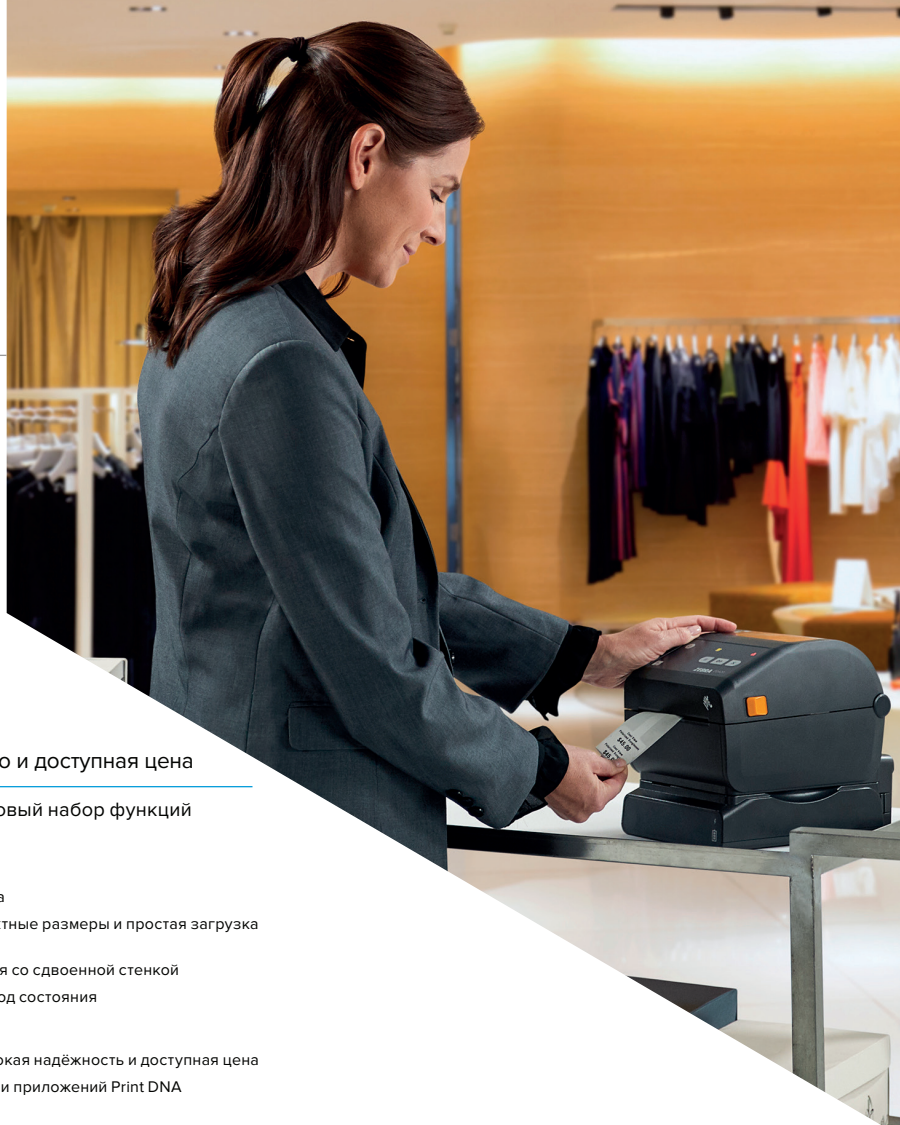

Серия ZD200

Непревзойденное качество и доступная цена

Удобное использование, базовый набор функций и отличная цена.

Функции и характеристики

- Стандартная гарантия на два года
- Печать шириной 4 дюйма, компактные размеры и простая загрузка материала для печати
- Высококачественная конструкция со двоянной стенкой
- USB-подключение, один светодиод состояния

Преимущества

- Принтер начального класса: высокая надёжность и доступная цена
- Базовый комплект инструментов и приложений Print DNA

ZD410

Принтер, который можно установить в любом месте

Передовой принтер с шириной печати 2 дюйма. Удивительно компактные размеры и интуитивно понятный интерфейс.

Функции и характеристики

- Стандартная гарантия на два года
- Сверхкомпактный принтер с шириной печати 2 дюйма для установки в ограниченном пространстве
- Выбор вариантов подключения
- Простая процедура дезинфекции модели для медицинского обслуживания
- Варианты разрешения печати: 203 и 300 точек/дюйм
- TLP 2824 Plus может использоваться в режиме термотрансферной печати

Преимущества

- Настольный принтер среднего уровня в самом компактном корпусе для принтеров этого класса
- Комплект программного обеспечения Print DNA позволит быстро и безопасно настроить принтер и приступить к печати

Настольные принтеры					
	Серия ZD200	ZD410	ZD421	ZD510-HC	ZD621
	Стандартные	Среднего уровня	Среднего уровня	Премиальные	Премиальные
Производство	•	•	•		•
Транспорт и логистика	•	•	•		•
Розничная торговля	•	•	•		
Медицинское обслуживание	•	•	•	•	•
Гостиничный бизнес		•		•	
Print DNA	*	•	•	•	•

* В принтере установлен базовый набор приложений и функций Print DNA Basic.