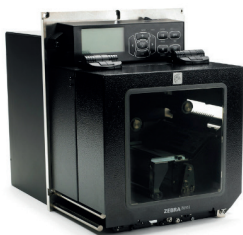

Преимущества

- Обширный выбор доступных функций
- Стабильная работа и готовность для выполнения критически важных задач печати в сложных условиях эксплуатации
- RFID-печать доступна для этикеток шириной 4 и 6 дюймов
- Комплект программного обеспечения Print DNA позволит быстро и безопасно настроить принтер и приступить к печати