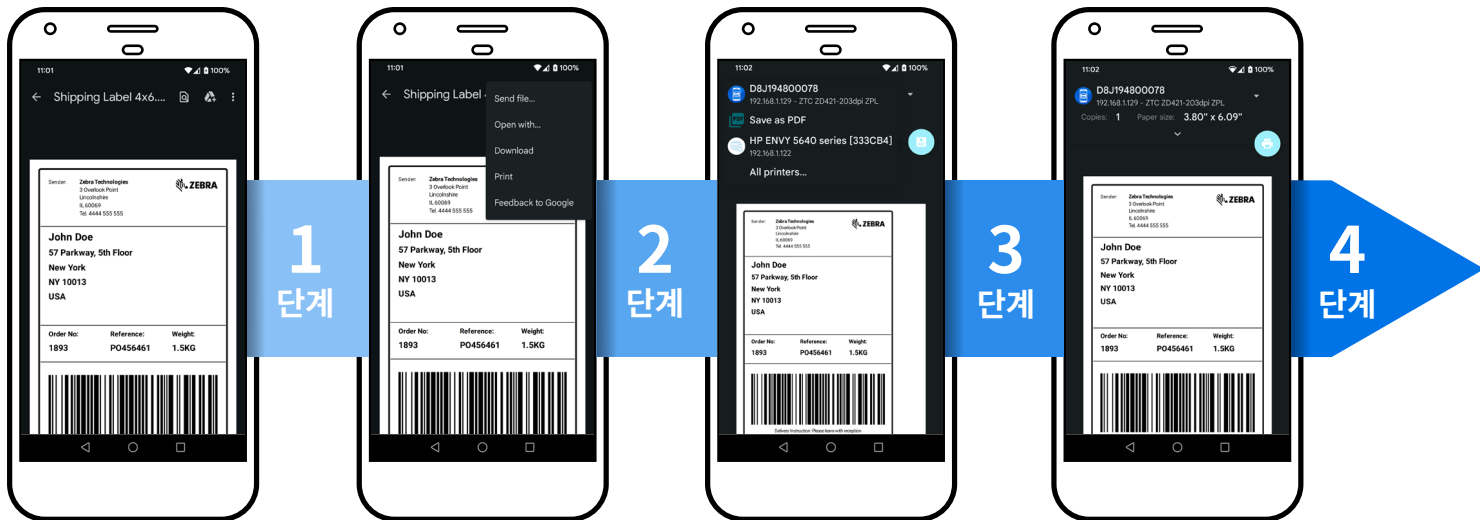

인쇄 방법

자세한 사항은 zebra.com/ZebraPrint에서 확인하시기 바랍니다

지브라 테크놀로지스 코리아 | 제품 및 구입 문의: 02-6137-6510 | contact.apac@zebra.com
서울시 영등포구 국제금융로 10 Two IFC 21층 (07326) | www.zebra.com

Zebra와 양식화된 Zebra 헤드 디자인은 전 세계의 여러 국가에 등록된 Zebra Technologies Corp.의 상표입니다. 안드로이드는 Google LLC.의 상표입니다. 다른 모든 상표는 해당 소유주의 자산입니다. ©2024 Zebra Technologies Corporation 및/또는 그 계열사. 무단 전재 및 재배포 금지. 2024/03/18.