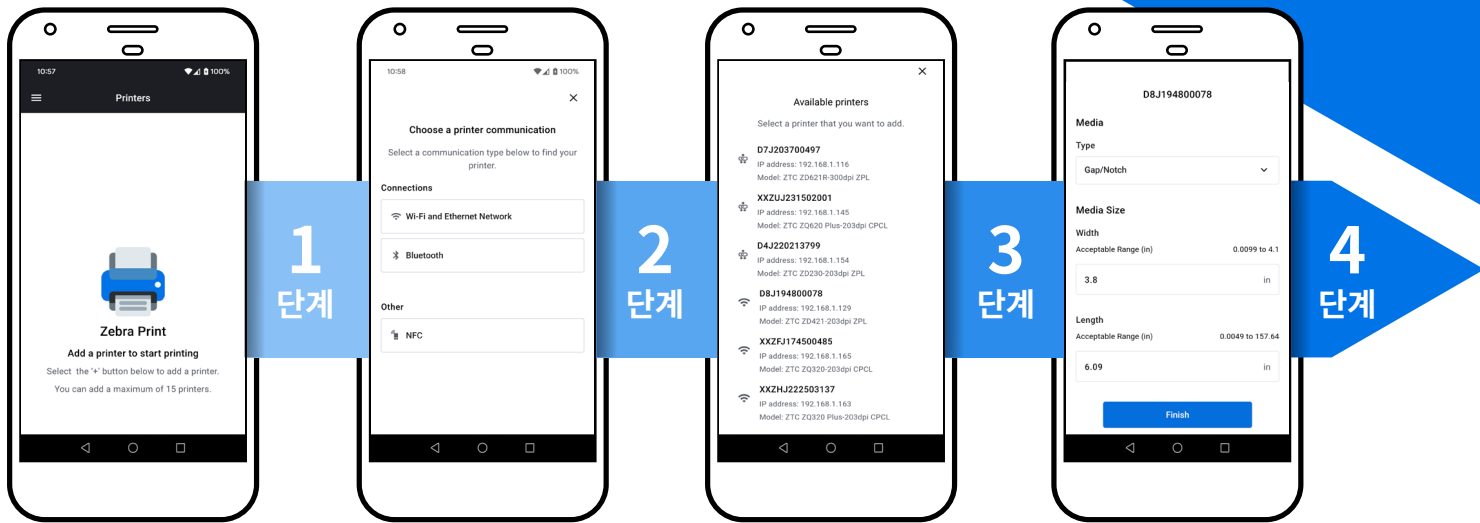

시작 방법

인쇄 방법

자세한 사항은 zebra.com/ZebraPrint에서 확인하시기 바랍니다

지브라 테크놀로지스 코리아 | 제품 및 구입 문의: 02-6137-6510 | contact.apac@zebra.com
서울시 영등포구 국제금융로 10 Two IFC 21층 (07326) | www.zebra.com

Zebra와 양식화된 Zebra 헤드 디자인은 전 세계의 여러 국가에 등록된 Zebra Technologies Corp.의 상표입니다. 안드로이드는 Google LLC.의 상표입니다. 다른 모든 상표는 해당 소유주의 자산입니다. ©2024 Zebra Technologies Corporation 및/또는 그 계열사. 무단 전재 및 재배포 금지. 2024/03/18.